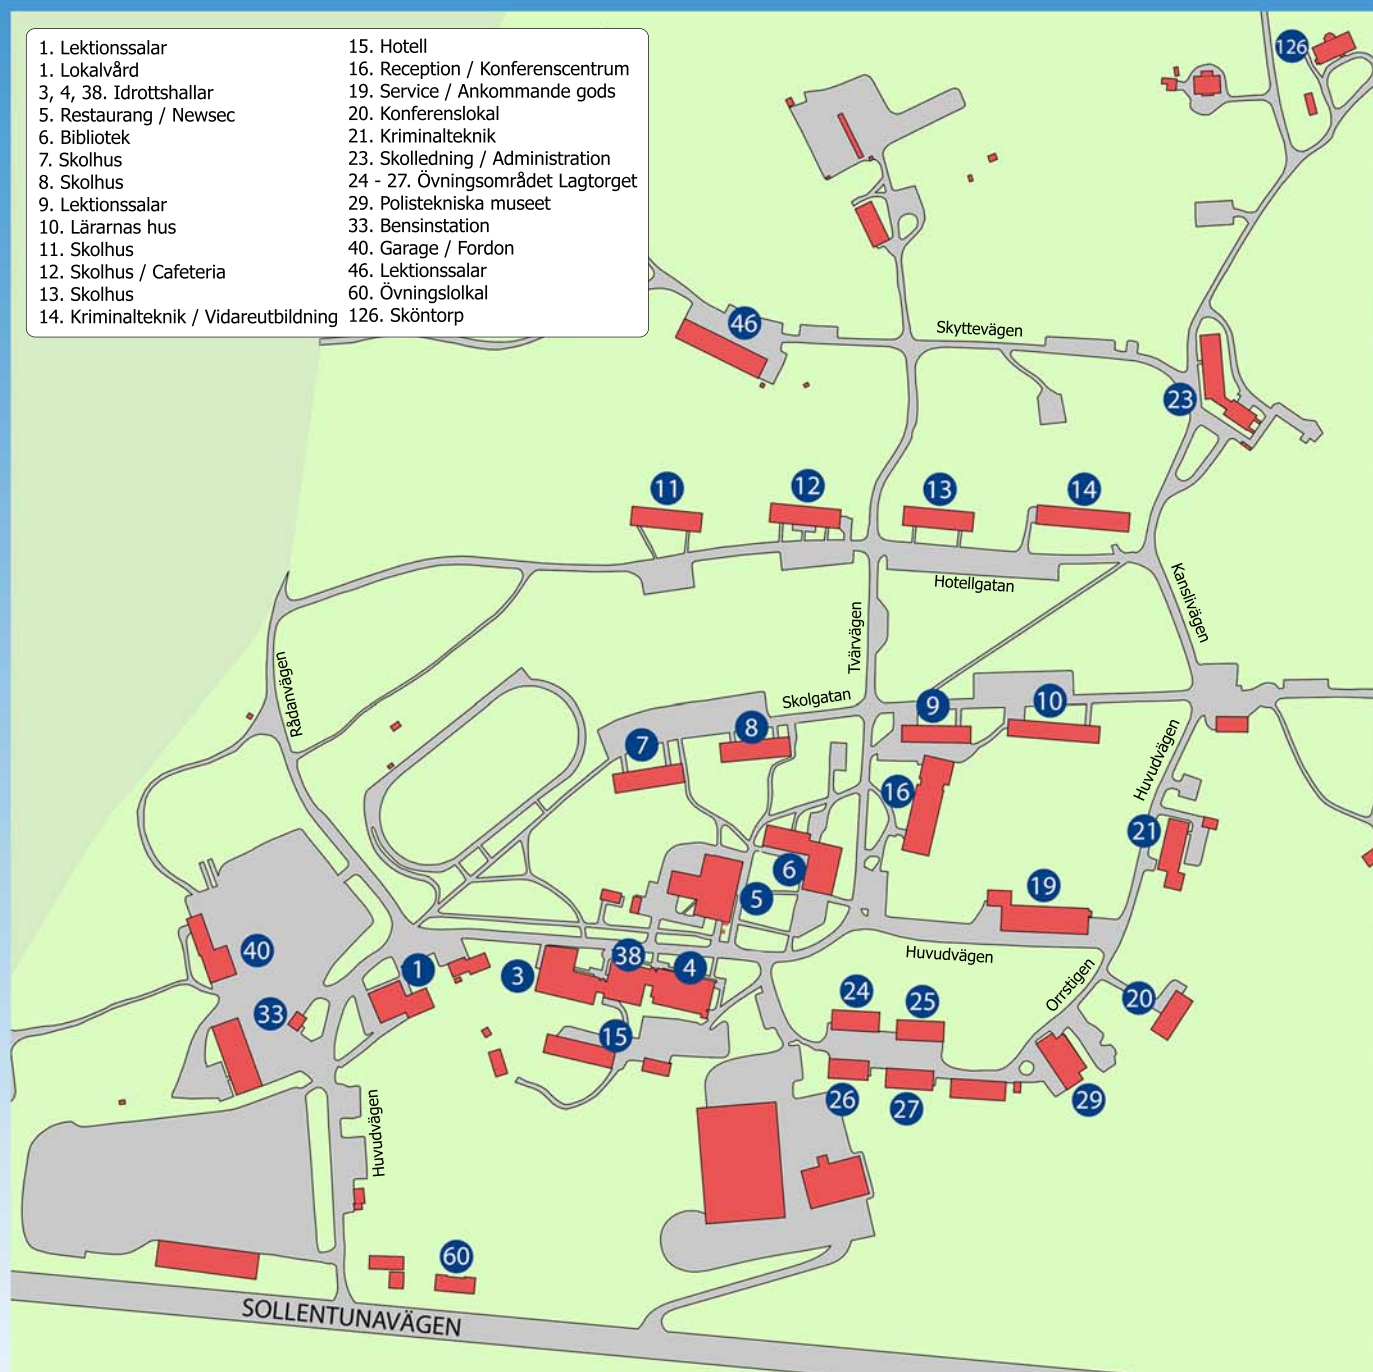

Karta över Polishögskolans område

- | | |
|---------------------------------------|-----------------------------------|
| 1. Lektionssalar | 15. Hotell |
| 1. Lokalvård | 16. Reception / Konferenscentrum |
| 3, 4, 38. Idrottshallar | 19. Service / Ankommande gods |
| 5. Restaurang / Newsec | 20. Konferenslokal |
| 6. Bibliotek | 21. Kriminalteknik |
| 7. Skolhus | 23. Skolledning / Administration |
| 8. Skolhus | 24 - 27. Övningsområdet Lagtorget |
| 9. Lektionssalar | 29. Polistekniska museet |
| 10. Lärarnas hus | 33. Bensinstation |
| 11. Skolhus | 40. Garage / Fordon |
| 12. Skolhus / Cafeteria | 46. Lektionssalar |
| 13. Skolhus | 60. Övningslokal |
| 14. Kriminalteknik / Vidareutbildning | 126. Sköntorp |